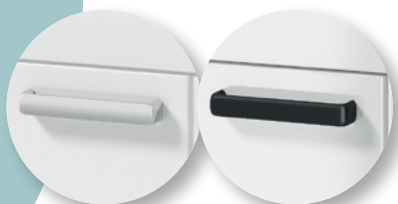

VARIOUS COLOR
HANDLES
IN THE COLLECTION

LAKIEROWANE
BOKI I FRONTY
podwyższony standard
mebla

LACQUERED
SIDES AND FRONTS
higher furniture
standard

FUNKCJONALNE ROZWIĄZANIA

Kolekcja CAPRI w tradycyjnej bieli spełni wymagania wszystkich użytkowników łazienki. Fronty i korpusy wykończono światłoutwardzalnym lakierem w połysku. Drzwi szafek wykonane są z trwałej i solidnej płyty MDF. Meble wyposażono w system soft close z cichym domykaniem. Dopasowana umywalka Porto nadaje kolekcji indywidualnego charakteru.

dedykowana umywalka
PORTO
is compatible with PORTO washbasin

chrom
chrome

czarny
black

dwa kolory uchwytyw FREJA

w komplecie do wyboru,
w zależności od charakteru
urządzonej przestrzeni

two colours of FREJA handles
included in the set, depending on
the character of the arranged space