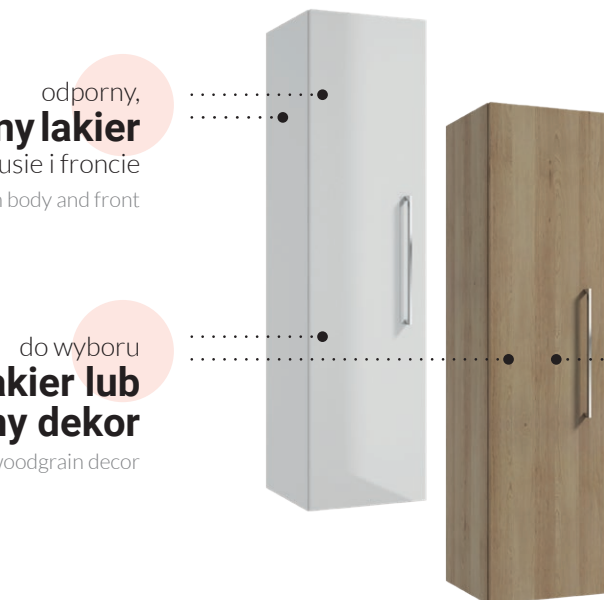

FUNKCJONALNE ROZWIĄZANIA

Kolekcja METRO/MAGNE charakteryzuje się dużą różnorodnością brył - znajdziemy w niej aż trzy szerokości szafek podumywalkowych. Trzy modne kolory mebli: skandynawski biały połysk, ciepły buk truflowy i nowoczesny, połyskujący grafit, umożliwią ciekawą aranżację wnętrza w dowolnym stylu. Dodatkowym atutem kolekcji jest możliwość dokupienia uchwytu w kolorach: czarny mat, złota miedź lub biały połysk, które pozwolą na szybką zmianę stylistyki łazienki i dostosowanie się do najnowszych łazienkowych trendów.

Warto zwrócić uwagę na 3-szufladowe szafki MAGNE, które dzięki swojej dużej pojemności pozwolą na przechowywanie większej ilości akcesoriów i kosmetyków. Są doskonałą alternatywą dla małych łazienek, w których nie ma możliwości zawieszenia słupka.

odporny,
światłoutwardzalny lakier
na korpusie i froncie
resistant, light-curing lacquer on body and front

do wyboru
**lakier lub
drewnopodobny dekor**
choice of lacquer or woodgrain decor

drzwi otwierane na
prawą lub lewą stronę
reversible door: left or right

**różne rodzaje
umywalk**

ceramicznych
various types of ceramic washbasins

dużo miejsca

do przechowywania kosmetyków
i akcesoriów łazienkowych
plenty of space to store cosmetics
and bathroom accessories

**głębokie
szuflady**

deep drawers