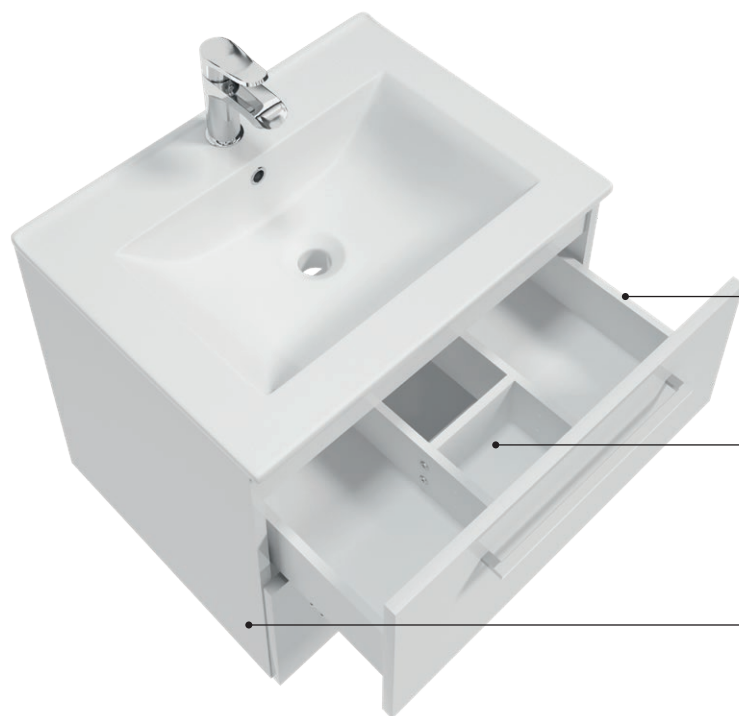

stółek tall cabinet	METRO C32 1DOS wisząca 1DOS wall hung
→ × ↑ × ↗ (cm)	32,5 × 125 × 33
LAKIER / LACQUER	
biały lakier white lacquer	190-C-03201
grafit lakier graphite lacquer	190-C-03202
	<table border="1"> <tr> <td>L (left)</td> <td>P (right)</td> </tr> </table>

stółek tall cabinet	METRO C32 1DOS wisząca 1DOS wall hung
→ × ↑ × ↗ (cm)	32,5 × 125 × 33
DEKOR / DECOR	
buk truflowy truffle beech	190-C-03223
	<table border="1"> <tr> <td>L (left)</td> <td>P (right)</td> </tr> </table>

lustro mirror	METRO L60 ODOS ODOS
→ × ↑ × ↗ (cm)	59,9 × 59,9 × 2
DEKOR / DECOR	
biały / lustro white / mirror	190-L-06001
buk truflowy / lustro truffle beech / mirror	190-L-06007
grafit / lustro graphite / mirror	190-L-06002

● System Soft Close

● Dodatkowa przestrzeń do przechowywania

● Lakier UV