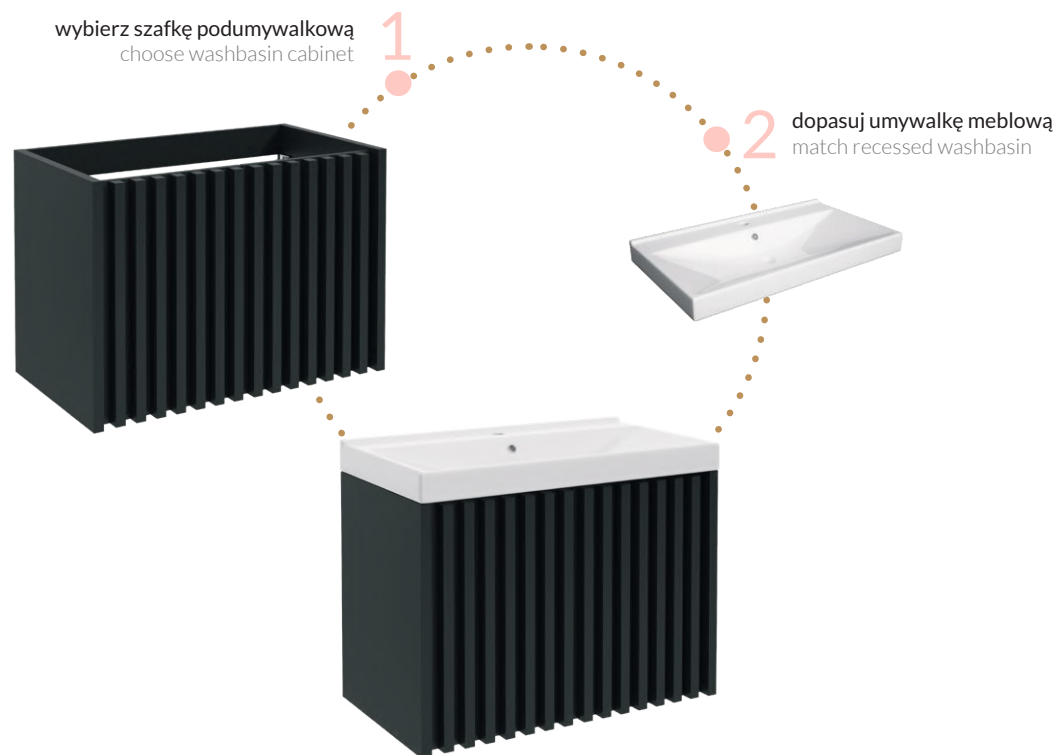

COMPOSE A SET:

z umywalką nablutową

with countertop basin

z umywalką meblową

with recessed washbasin

UWAGA: otwór w blacie na syfon należy wykonać podczas montażu umywalki
NOTE: hole in the countertop for siphon needs to be made during installation of washbasin