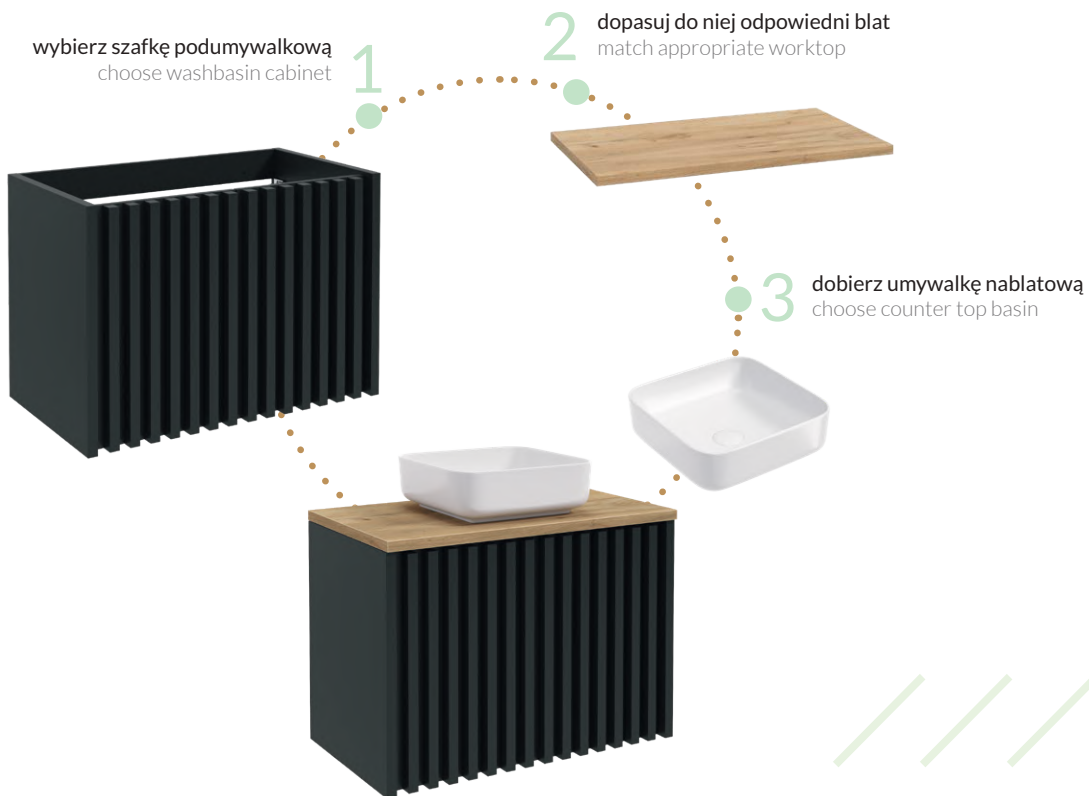

two options to be choose recessed
washbasin or worktop and basin

4

wzmocniona konstrukcja
metalowe boki szuflad, udźwig do 25 kg
reinforced construction, metalbox drawer system,
capacity up to 25 kg

SKOMPONUJ ZESTAW:

COMPOSE A SET:

z umywalką nablutową

with countertop basin

z umywalką meblową

with recessed washbasin

UWAGA: otwór w blacie na syfon należy wykonać podczas montażu umywalki
NOTE: hole in the countertop for siphon needs to be made during installation of washbasin