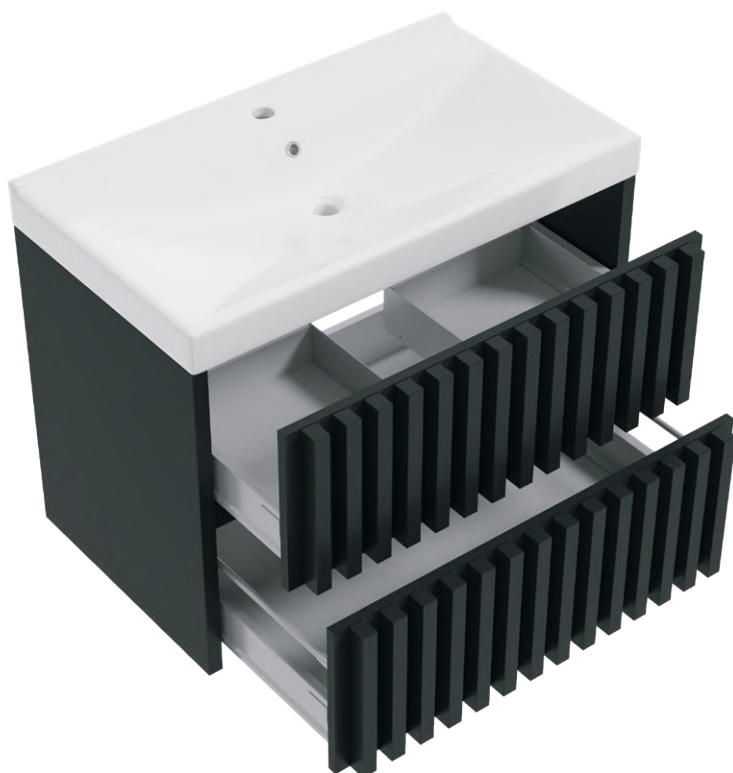

FUNKCJONALNE ROZWIĄZANIA

FUNCTIONAL SOLUTIONS

1

modne **lamele na froncie**
fashionable, lamellae on the furniture front

2

system soft close
zapewniający ciche i łagodne domykanie
drzwi i szuflad
soft close system, providing quiet and gentle closing
doors and drawers

3

do wyboru umywalka
meblowa
lub blat i umywalka
nablatowa

two options to be choose recessed
washbasin or worktop and basin

4

wzmocniona konstrukcja
metalowe boki szuflad, udźwig do 25 kg
reinforced construction, metalbox drawer system,
capacity up to 25 kg