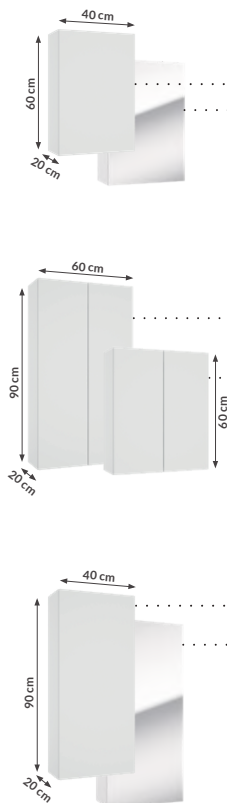

4 regulowana zawieszka
wygoda montażu

5 uniwersalne drzwi otwierane na
lewą lub prawą stronę

OTWIERANIE NA DWA SPOSOBY

Drzwi szafek wyposażono w system **PUSH TO OPEN**, co oznacza, że otwierają się po lekkim naciśnięciu.

Szafki z lakierowanym frontem możesz uzupełnić o uchwyty **LATTE** w trzech kolorach do wyboru: chrom połysk, czarny mat, złoty połysk.

WIĘCEJ MOŻLIWOŚCI

Poszczególne moduły możesz ze sobą łączyć na wiele sposobów. Zestawiając kilka szafek stworzysz pojemną i funkcjonalną szafę łazienkową, zabudujesz przestrzeń nad pralką lub wokół toalety.

GŁĘBOKOŚĆ
TYLKO 20 CM

GŁĘBOKOŚĆ 20 CM

Płytki zabudowa to idealne rozwiązanie nie tylko do małych łazienek. Mała głębokość gwarantuje wygodne przechowywanie kosmetyków, perfum i innych łazienkowych akcesoriów.