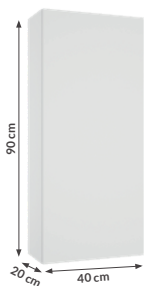

SZAFKI Z FRONTEM LAKIEROWANYM

DUO A40

szafka wisząca z 1 drzwiami

kolor frontu	biały lakier
kolor korpusu	biały lakier
indeks	282-A-04001
cena brutto	329,64 zł

DUO A40

szafka wisząca z 1 drzwiami

kolor frontu	biały lakier
kolor korpusu	biały lakier
indeks	282-A-04002
cena brutto	408,36 zł

DUO A50

szafka wisząca z 2 drzwiami

kolor frontu	biały lakier
kolor korpusu	biały lakier
indeks	282-A-05002
cena brutto	394,83 zł