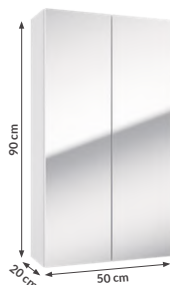

DUO E50

szafka wisząca z lustrem z 2 drzwiami

kolor frontu	lustro
kolor korpusu	biały lakier
indeks	282-E-05006
cena brutto	435,42 zł