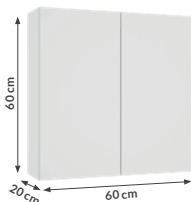

DUO A50

szafka wisząca z 2 drzwiami

kolor frontu	biały lakier
kolor korpusu	biały lakier
indeks	282-A-05003
cena brutto	509,61 zł

DUO A60

szafka wisząca z 2 drzwiami

kolor frontu	biały lakier
kolor korpusu	biały lakier
indeks	282-A-06009
cena brutto	421,89 zł

DUO A60

szafka wisząca z 2 drzwiami

kolor frontu	biały lakier
kolor korpusu	biały lakier
indeks	282-A-06010
cena brutto	553,50 zł

UCHWYTY

LATTE

uchwyt z metalu

kolor	chrom połysk
indeks	190-H-00054
cena brutto	24,60 zł

LATTE

uchwyt z metalu

kolor	czarny mat
indeks	190-H-00056
cena brutto	24,60 zł

LATTE

uchwyt z metalu

kolor	złoty połysk
indeks	190-H-00058
cena brutto	29,52 zł