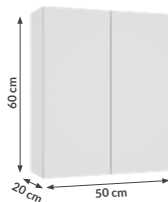

SZAFKI Z FRONTEM LAKIEROWANYM

DUO A40

szafka wisząca z 1 drzwiami

kolor frontu	biały lakier
kolor korpusu	biały lakier
indeks	282-A-04001
cena brutto	329,64 zł

DUO A40

szafka wisząca z 1 drzwiami

kolor frontu	biały lakier
kolor korpusu	biały lakier
indeks	282-A-04002
cena brutto	408,36 zł

DUO A50

szafka wisząca z 2 drzwiami

kolor frontu	biały lakier
kolor korpusu	biały lakier
indeks	282-A-05002
cena brutto	394,83 zł