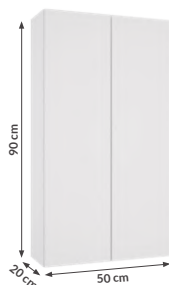

DUO A50

szafka wisząca z 2 drzwiami

kolor frontu	biały lakier
kolor korpusu	biały lakier
indeks	282-A-05003
cena brutto	509,61 zł

DUO A60

szafka wisząca z 2 drzwiami

kolor frontu	biały lakier
kolor korpusu	biały lakier
indeks	282-A-06009
cena brutto	421,89 zł

DUO A60

szafka wisząca z 2 drzwiami

kolor frontu	biały lakier
kolor korpusu	biały lakier
indeks	282-A-06010
cena brutto	553,50 zł

UCHWYTY

LATTE

uchwyt z metalu

kolor	chrom połysk
indeks	190-H-00054
cena brutto	24,60 zł

LATTE

uchwyt z metalu

kolor	czarny mat
indeks	190-H-00056
cena brutto	24,60 zł

LATTE

uchwyt z metalu

kolor	złoty połysk
indeks	190-H-00058
cena brutto	29,52 zł