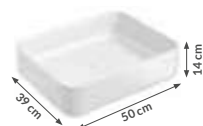

VIENETO
ceramiczna

kolor	biały
indeks	5060
cena brutto	430,50 zł

brak korka w zestawie z umywalką