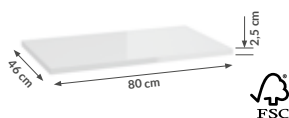

BLAT UNI F80

głęboki

kolor	biały lakier (MDF)
indeks	282-F-08004
cena brutto	313,65