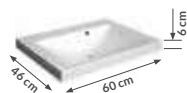

brak korka w zestawie z umywalką

VERSO 60

ceramiczna

kolor	biały
indeks	1042
cena brutto	430,50 zł

brak korka w zestawie z umywalką

ZEEN 60

konglomeratowa

kolor	biały
indeks	1552
cena brutto	430,50 zł