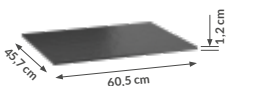

BLATY LAMINOWANE

BLAT UNI F60

głęboki

kolor	biały lakier (MDF)
indeks	282-F-06007
cena brutto	250,92 zł

BLAT UNI F60

głęboki

kolor	dąb złoty
indeks	282-F-06005
cena brutto	204,18 zł

BLAT UNI F60

głęboki

kolor	czarny beton
indeks	125-F-06009
cena brutto	204,18 zł

BLAT UNI F80

głęboki

kolor	biały lakier (MDF)
indeks	282-F-08004
cena brutto	313,65

BLAT UNI F80

głęboki

kolor	dąb złoty
indeks	282-F-08002
cena brutto	250,92 zł

BLAT UNI F80

głęboki

kolor	czarny beton
indeks	125-F-08007
cena brutto	250,92 zł

BLATY KONGLOMERATOWE

BLAT FORIA F60

głęboki

kolor	blanco
indeks	MZ-K-BLA-0059
cena brutto	922,50 zł

BLAT FORIA F60

głęboki

kolor	negro
indeks	MZ-K-BLA-0067
cena brutto	922,50 zł

BLAT FORIA F80

głęboki

kolor	blanco
indeks	MZ-K-BLA-0060
cena brutto	1107,00 zł

BLAT FORIA F80

głęboki

kolor	negro
indeks	MZ-K-BLA-0068
cena brutto	1107,00 zł