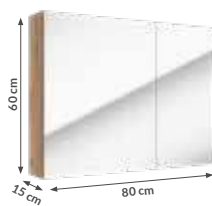

BLAT FORIA F80

głęboki

kolor	negro
indeks	MZ-K-BLA-0068
cena brutto	1107,00 zł

Ø NAS

meble łazienkowe

SZAFKI LUSTRZANE

SALSA E60

szafka wisząca
z lustrem z 1 drzwiami