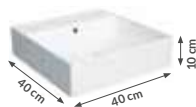

ELAN 40
ceramiczna

kolor	biały
indeks	1578
cena brutto	490,77 zł

brak korka w zestawie z umywalką