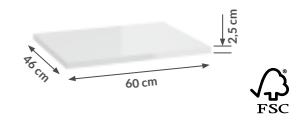

BLATY LAMINOWANE

BLAT UNI F60

głęboki

kolor	biały lakier (MDF)
indeks	282-F-06007
cena brutto	250,92 zł