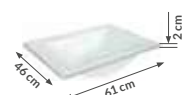

PURO 60

szklana

kolor	półprzezierny
indeks	3072
cena brutto	816,72 zł

brak korka w zestawie z umywalką