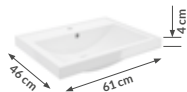

NANU 60

ceramiczna

NOWOŚĆ

kolor	biały
indeks	1032
cena brutto	393,60 zł

brak korka w zestawie z umywalką