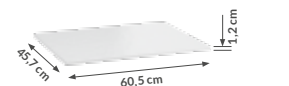

BLAT UNI F80

głęboki

kolor	dąb złoty
indeks	282-F-08002
cena brutto	250,92 zł

BLAT UNI F80

głęboki

kolor	czarny beton
indeks	125-F-08007
cena brutto	250,92 zł

BLATY KONGLOMERATOWE

BLAT FORIA F60