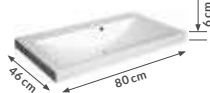

ZEEN 80

konglomeratowa

kolor	biały
indeks	1554
cena brutto	565,80 zł

brak korka w zestawie z umywalką