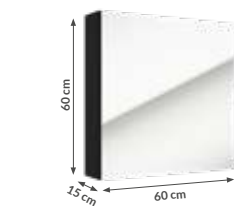

BLAT FORIA F80

głęboki

kolor	negro
indeks	MZ-K-BLA-0068
cena brutto	1107,00 zł

Ø NAS

meble łazienkowe

SZAFKI LUSTRZANE

SALSA E60

szafka wisząca
z lustrem z 1 drzwiami