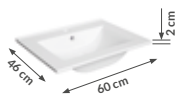

uchwyty w zestawie z szafką

LOZANO C40

szafka wisząca z 2 drzwiami

kolor frontu	orzech rockford
kolor korpusu	orzech rockford
indeks	282-C-04006
cena brutto	799,50 zł

uchwyty w zestawie z szafką

UMYWALKI MEBLOWE