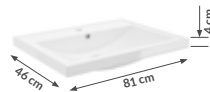

NANU 80

ceramiczna

NOWOŚĆ

kolor	biały
indeks	1034
cena brutto	528,90 zł

brak korka w zestawie z umywalką