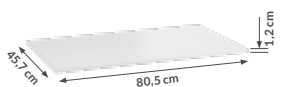

głęboki

kolor	blanco
indeks	MZ-K-BLA-0059
cena brutto	922,50 zł

BLAT FORIA F60

głęboki

kolor	negro
indeks	MZ-K-BLA-0067
cena brutto	922,50 zł

BLAT FORIA F80

głęboki

kolor	blanco
indeks	MZ-K-BLA-0060
cena brutto	1107,00 zł