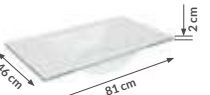

kolor	biały
indeks	1044
cena brutto	565,80 zł

brak korka w zestawie z umywalką

ZEEN 80

konglomeratowa

kolor	biały
indeks	1554
cena brutto	565,80 zł

brak korka w zestawie z umywalką

PURO 80

szklana