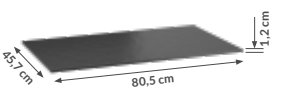

głęboki

kolor	blanco
indeks	MZ-K-BLA-0059
cena brutto	922,50 zł

BLAT FORIA F60

głęboki

kolor	negro
indeks	MZ-K-BLA-0067
cena brutto	922,50 zł

BLAT FORIA F80

głęboki

kolor	blanco
indeks	MZ-K-BLA-0060
cena brutto	1107,00 zł