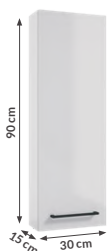

STILLA C30

szafka wisząca z 1 drzwiami

kolor frontu	biały lakier
kolor korpusu	biały lakier
indeks	190-A-03019
cena brutto	355,47 zł