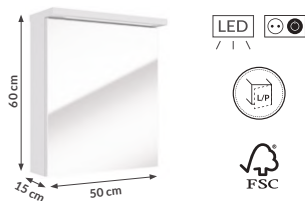

SALSA E50

szafka wisząca z lustrem z 1 drzwiami z wbudowanym panelem oświetleniowym LED

kolor frontu	lustro
kolor korpusu	biały lakier
indeks	242-E-05006
cena brutto	738,00 zł

gniazdo meblowe COMBI BOX w komplecie z szafką

OŚWIETLENIE

LISA LED 30 CM

kinkiet

kolor	chrom
indeks	MO-S-KIN-0029
cena brutto	217,71 zł

LISA LED 40 CM

kinkiet

kolor	chrom
indeks	MO-S-KIN-0032
cena brutto	233,70 zł

LISA LED 30 CM

kinkiet

kolor	czarny
indeks	MO-S-KIN-0034
cena brutto	217,71 zł

LISA LED 40 CM

kinkiet

kolor	czarny
indeks	MO-S-KIN-0035
cena brutto	233,70 zł

COMBI BOX

gniazdo meblowe z włącznikiem oświetlenia

kolor	srebrny
indeks	MO-S-ZES-0040
cena brutto	79,95 zł

pasuje do wszystkich szafek lustrzanych