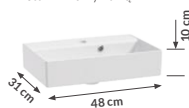

VALENCIA NEW 50

ceramiczna

kolor	biały
indeks	9915
cena brutto	490,77 zł

brak korka w zestawie z umywalką