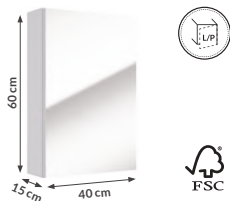

SZAFKI LUSTRZANE

SALSA E40

szafka wisząca z lustrem z 1 drzwiami

kolor frontu	lustro
kolor korpusu	biały lakier
indeks	242-E-04001
cena brutto	343,17 zł

do skompletowania z gniazdem meblowym COMBI BOX

SALSA E50

szafka wisząca z lustrem z 1 drzwiami

kolor frontu	lustro
kolor korpusu	biały lakier
indeks	242-E-05003
cena brutto	375,15 zł

do skompletowania z gniazdem meblowym COMBI BOX

SALSA E50

szafka wisząca z lustrem z 2 drzwiami

kolor frontu	lustro
kolor korpusu	biały lakier
indeks	242-E-05009
cena brutto	412,05 zł

do skompletowania z gniazdem meblowym COMBI BOX