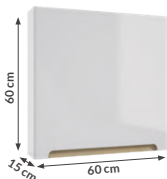

STILLA D50

szafka wisząca z 1 drzwiami

kolor frontu	biały lakier
kolor korpusu	biały lakier
indeks	190-D-05061
cena brutto	389,91 zł

SZAFKI WISZĄCE STILLA

STILLA A30

szafka wisząca z 1 drzwiami

kolor frontu	biały lakier
kolor korpusu	biały lakier
indeks	282-A-03008
cena brutto	346,86 zł