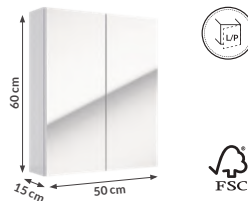

SZAFKI LUSTRZANE

SALSA E40

szafka wisząca z lustrem z 1 drzwiami

kolor frontu	lustro
kolor korpusu	biały lakier
indeks	242-E-04001
cena brutto	343,17 zł

do skompletowania z gniazdem meblowym COMBI BOX

SALSA E50

szafka wisząca z lustrem z 1 drzwiami

kolor frontu	lustro
kolor korpusu	biały lakier
indeks	242-E-05003
cena brutto	375,15 zł

do skompletowania z gniazdem meblowym COMBI BOX

SALSA E50

szafka wisząca z lustrem z 2 drzwiami

kolor frontu	lustro
kolor korpusu	biały lakier
indeks	242-E-05009
cena brutto	412,05 zł

do skompletowania z gniazdem meblowym COMBI BOX