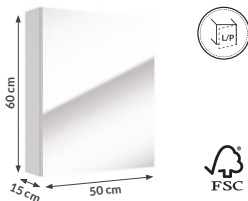

SZAFKI LUSTRZANE

SALSA E40

szafka wisząca z lustrem z 1 drzwiami

kolor frontu	lustro
kolor korpusu	biały lakier
indeks	242-E-04001
cena brutto	343,17 zł

do skompletowania z gniazdem meblowym COMBI BOX

SALSA E50

szafka wisząca z lustrem z 1 drzwiami

kolor frontu	lustro
kolor korpusu	biały lakier
indeks	242-E-05003
cena brutto	375,15 zł

do skompletowania z gniazdem meblowym COMBI BOX

SALSA E50

szafka wisząca z lustrem z 2 drzwiami

kolor frontu	lustro
kolor korpusu	biały lakier
indeks	242-E-05009
cena brutto	412,05 zł

do skompletowania z gniazdem meblowym COMBI BOX