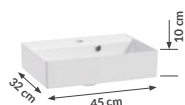

brak korka w zestawie z umywalką

TUMMY 40

ceramiczna

kolor	biały
indeks	1508
cena brutto	382,53 zł

brak korka w zestawie z umywalką

VALENCIA NEW 45

ceramiczna

kolor	biały
indeks	9917
cena brutto	592,86 zł