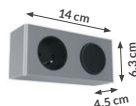

LISA LED 30 CM

kinkiet

kolor	czarny
indeks	MO-S-KIN-0034
cena brutto	217,71 zł