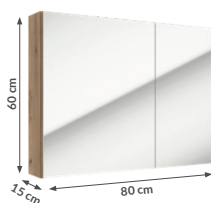

kolor	czarny
indeks	MO-S-KIN-0035
cena brutto	233,70 zł

LISA LED 60 CM

kinkiet

kolor	czarny
indeks	MO-S-KIN-0036
cena brutto	296,43 zł

SZAFKI LUSTRZANE

SALSZA E60

szafka wisząca
z lustrem z 1 drzwiami

kolor frontu	lustro
kolor korpusu	dąb złoty
indeks	242-E-06009
cena brutto	394,83 zł