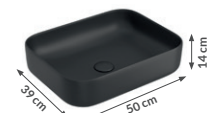

brak korka w zestawie z umywalką

ELAN

ceramiczna

kolor	biały
indeks	1572
cena brutto	613,77 zł

brak korka w zestawie z umywalką

TERAMO

ceramiczna

kolor	czarny
indeks	5070
cena brutto	565,80 zł

brak korka w zestawie z umywalką

OŚWIETLENIE

LISA LED 30 CM

kinkiet

kolor	chrom
indeks	MO-S-KIN-0029
cena brutto	217,71 zł

LISA LED 40 CM

kinkiet

kolor	chrom
indeks	MO-S-KIN-0032
cena brutto	233,70 zł