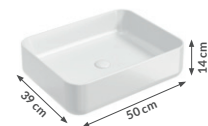

VIENETO

ceramiczna

kolor	biały
indeks	5060
cena brutto	430,50 zł

brak korka w zestawie z umywalką