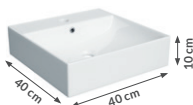

brak korka w zestawie z umywalką

VIENETO

ceramiczna

kolor	biały
indeks	5060
cena brutto	430,50 zł

brak korka w zestawie z umywalką

ELAN

ceramiczna

kolor	biały
indeks	1578
cena brutto	490,77 zł