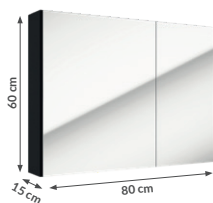

SALSZA E80

szafka wisząca
z lustrem z 2 drzwiami

kolor frontu	lustro
kolor korpusu	dąb złoty
indeks	242-E-08003
cena brutto	579,33 zł

do skompletowania z gniazdem meblowym COMBI BOX

SALSZA E80

szafka wisząca
z lustrem z 2 drzwiami

kolor frontu	lustro
kolor korpusu	czarny lakier no fingerprint
indeks	242-E-08002
cena brutto	685,11 zł

do skompletowania z gniazdem meblowym COMBI BOX