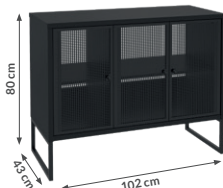

SZAFKI Z BŁATEM

FIORA D70

szafka stojąca z 2 drzwiami

kolor frontu	czarny
kolor korpusu	dąb złoty
indeks	282-D-07005
cena brutto	1353,00 zł

uchwyty i nóżki w zestawie z szafką

FIORA D100

szafka stojąca z 3 drzwiami

kolor frontu	czarny
kolor korpusu	dąb złoty
indeks	282-D-10006
cena brutto	1845,00 zł

uchwyty i nóżki w zestawie z szafką

SŁUPKI

FIORA C35

szafka stojąca z 2 drzwiami

kolor frontu	czarny
kolor korpusu	dąb złoty
indeks	282-D-03503
cena brutto	1476,00 zł

uchwyty i nóżki w zestawie z szafką

FIORA D70

szafka stojąca z 2 drzwiami

kolor frontu	czarny
kolor korpusu	czarny
indeks	282-D-07006
cena brutto	1353,00 zł

uchwyty i nóżki w zestawie z szafką

FIORA D100

szafka stojąca z 3 drzwiami

kolor frontu	czarny
kolor korpusu	czarny
indeks	282-D-10007
cena brutto	1845,00 zł

uchwyty i nóżki w zestawie z szafką

FIORA C35

szafka stojąca z 2 drzwiami

kolor frontu	czarny
kolor korpusu	czarny
indeks	282-D-03504
cena brutto	1476,00 zł

uchwyty i nóżki w zestawie z szafką

UWAGA: wymiary szafek zaokrąglono do pełnych centymetrów;
otwór na syfon należy wykonać podczas montażu umywalki.