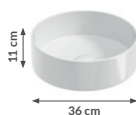

kolor frontu	czarny
kolor korpusu	czarny
indeks	282-D-10007
cena brutto	1845,00 zł

uchwyty i nóżki w zestawie z szafką

FIORA C35

szafka stojąca z 2 drzwiami

kolor frontu	czarny
kolor korpusu	czarny
indeks	282-D-03504
cena brutto	1476,00 zł

uchwyty i nóżki w zestawie z szafką

UWAGA: wymiary szafek zaokrąglono do pełnych centymetrów;
otwór na syfon należy wykonać podczas montażu umywalki.

UMYWALKI

NOEL

ceramiczna

kolor	biały
indeks	5028
cena brutto	430,50 zł