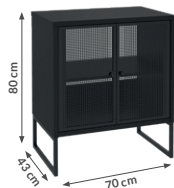

SZAFKI Z BŁATEM

FIORA D70

szafka stojąca z 2 drzwiami

kolor frontu	czarny
kolor korpusu	dąb złoty
indeks	282-D-07005
cena brutto	1353,00 zł

uchwyty i nóżki w zestawie z szafką

FIORA D100

szafka stojąca z 3 drzwiami

kolor frontu	czarny
kolor korpusu	dąb złoty
indeks	282-D-10006
cena brutto	1845,00 zł

uchwyty i nóżki w zestawie z szafką

SŁUPKI

FIORA C35

szafka stojąca z 2 drzwiami

kolor frontu	czarny
kolor korpusu	dąb złoty
indeks	282-D-03503
cena brutto	1476,00 zł

uchwyty i nóżki w zestawie z szafką

FIORA D70

szafka stojąca z 2 drzwiami

kolor frontu	czarny
kolor korpusu	czarny
indeks	282-D-07006
cena brutto	1353,00 zł

uchwyty i nóżki w zestawie z szafką

FIORA D100

szafka stojąca z 3 drzwiami

kolor frontu	czarny
kolor korpusu	czarny
indeks	282-D-10007
cena brutto	1845,00 zł

uchwyty i nóżki w zestawie z szafką

FIORA C35

szafka stojąca z 2 drzwiami

kolor frontu	czarny
kolor korpusu	czarny
indeks	282-D-03504
cena brutto	1476,00 zł

uchwyty i nóżki w zestawie z szafką

UWAGA: wymiary szafek zaokrąglono do pełnych centymetrów;
otwór na syfon należy wykonać podczas montażu umywalki.