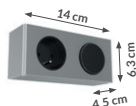

SZAFKI LUSTRZANE

SALSZA E60

szafka wisząca
z lustrem z 1 drzwiami

kolor frontu	lustro
kolor korpusu	dąb złoty
indeks	242-E-06009
cena brutto	394,83 zł

do skompletowania z gniazdem meblowym COMBI BOX

SALSZA E60

szafka wisząca
z lustrem z 1 drzwiami

kolor frontu	lustro
kolor korpusu	czarny lakier no fingerprint
indeks	242-E-06008
cena brutto	461,25 zł

do skompletowania z gniazdem meblowym COMBI BOX

SALSZA E80

szafka wisząca
z lustrem z 2 drzwiami

kolor frontu	lustro
kolor korpusu	dąb złoty
indeks	242-E-08003
cena brutto	579,33 zł

do skompletowania z gniazdem meblowym COMBI BOX

SALSZA E80

szafka wisząca
z lustrem z 2 drzwiami

kolor frontu	lustro
kolor korpusu	czarny lakier no fingerprint
indeks	242-E-08002
cena brutto	685,11 zł

do skompletowania z gniazdem meblowym COMBI BOX

COMBI BOX

gniazdo meblowe
z włącznikiem oświetlenia

kolor	srebrny
indeks	MO-S-ZES-0040
cena brutto	79,95 zł

pasuje do wszystkich szafek lustrzanych

kinkiety

dostępne w dwóch kolorach:
chrom oraz czarny