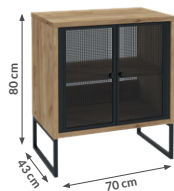

SZAFKI Z BŁATEM

FIORA D70

szafka stojąca z 2 drzwiami

kolor frontu	czarny
kolor korpusu	dąb złoty
indeks	282-D-07005
cena brutto	1353,00 zł

uchwyty i nóżki w zestawie z szafką

FIORA D100

szafka stojąca z 3 drzwiami

kolor frontu	czarny
kolor korpusu	dąb złoty
indeks	282-D-10006
cena brutto	1845,00 zł

uchwyty i nóżki w zestawie z szafką