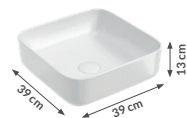

CARIA

ceramiczna

kolor	biały
indeks	5048
cena brutto	430,50 zł

brak korka w zestawie z umywalką