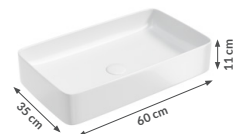

CORSE
ceramiczna

kolor	biały
indeks	5082
cena brutto	430,50 zł

brak korka w zestawie z umywalką