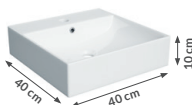

ELAN
ceramiczna

kolor	biały
indeks	578
cena brutto	490,77 zł

brak korka w zestawie z umywalką