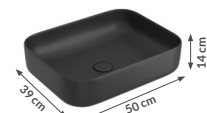

kolor	biały
indeks	5060
cena brutto	430,50 zł

brak korka w zestawie z umywalką

ELAN
ceramiczna

kolor	biały
indeks	578
cena brutto	490,77 zł

brak korka w zestawie z umywalką

ELAN
ceramiczna

kolor	biały
indeks	1572
cena brutto	613,77 zł

brak korka w zestawie z umywalką

TERAMO
ceramiczna

kolor	czarny
indeks	5070
cena brutto	565,80 zł

brak korka w zestawie z umywalką

OŚWIETLENIE

LISA LED 30 CM
kinkiet

kolor	chrom
indeks	MO-S-KIN-0029
cena brutto	217,71 zł