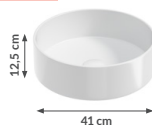

uchwyty i nóżki w zestawie z szafką

UWAGA: wymiary szafek zaokrąglono do pełnych centymetrów;
otwór na syfon należy wykonać podczas montażu umywalki.

UMYWALKI

NOEL
ceramiczna

kolor	biały
indeks	5028
cena brutto	430,50 zł

brak korka w zestawie z umywalką

BOLIA
ceramiczna

kolor	biały
indeks	5038
cena brutto	430,50 zł

brak korka w zestawie z umywalką

ISLA
ceramiczna

kolor	biały
indeks	5050
cena brutto	430,50 zł

brak korka w zestawie z umywalką