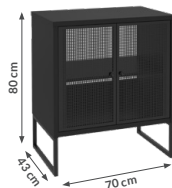

SZAFKI Z BŁATEM

FIORA D70

szafka stojąca z 2 drzwiami

kolor frontu	czarny
kolor korpusu	dąb złoty
indeks	282-D-07005
cena brutto	1353,00 zł

uchwyty i nóżki w zestawie z szafką

FIORA D100

szafka stojąca z 3 drzwiami

kolor frontu	czarny
kolor korpusu	dąb złoty
indeks	282-D-10006
cena brutto	1845,00 zł

uchwyty i nóżki w zestawie z szafką

SŁUPKI

FIORA C35

szafka stojąca z 2 drzwiami

kolor frontu	czarny
kolor korpusu	dąb złoty
indeks	282-D-03503
cena brutto	1476,00 zł

uchwyty i nóżki w zestawie z szafką

FIORA D70

szafka stojąca z 2 drzwiami

kolor frontu	czarny
kolor korpusu	czarny
indeks	282-D-07006
cena brutto	1353,00 zł

uchwyty i nóżki w zestawie z szafką

FIORA D100

szafka stojąca z 3 drzwiami

kolor frontu	czarny
kolor korpusu	czarny
indeks	282-D-10007
cena brutto	1845,00 zł

uchwyty i nóżki w zestawie z szafką

FIORA C35

szafka stojąca z 2 drzwiami

kolor frontu	czarny
kolor korpusu	czarny
indeks	282-D-03504
cena brutto	1476,00 zł

uchwyty i nóżki w zestawie z szafką

UWAGA: wymiary szafek zaokrąglono do pełnych centymetrów;
otwór na syfon należy wykonać podczas montażu umywalki.