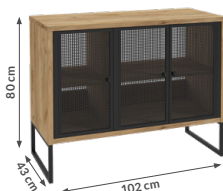

SZAFKI Z BŁATEM

FIORA D70

szafka stojąca z 2 drzwiami

kolor frontu	czarny
kolor korpusu	dąb złoty
indeks	282-D-07005
cena brutto	1353,00 zł

uchwyty i nóżki w zestawie z szafką

FIORA D100

szafka stojąca z 3 drzwiami

kolor frontu	czarny
kolor korpusu	dąb złoty
indeks	282-D-10006
cena brutto	1845,00 zł

uchwyty i nóżki w zestawie z szafką