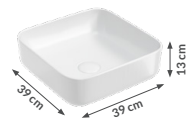

uchwyty i nóżki w zestawie z szafką

UWAGA: wymiary szafek zaokrąglono do pełnych centymetrów;
otwór na syfon należy wykonać podczas montażu umywalki.

UMYWALKI

NOEL
ceramiczna

kolor	biały
indeks	5028
cena brutto	430,50 zł

brak korka w zestawie z umywalką

BOLIA
ceramiczna

kolor	biały
indeks	5038
cena brutto	430,50 zł

brak korka w zestawie z umywalką

ISLA
ceramiczna

kolor	biały
indeks	5050
cena brutto	430,50 zł

brak korka w zestawie z umywalką