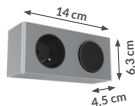

SZAFKI LUSTRZANE

SALSA E60

szafka wisząca
z lustrem z 1 drzwiami

kolor frontu	lustro
kolor korpusu	dąb złoty
indeks	242-E-06009
cena brutto	394,83 zł

do skompletowania z gniazdem meblowym COMBI BOX

SALSA E60

szafka wisząca
z lustrem z 1 drzwiami

kolor frontu	lustro
kolor korpusu	czarny lakier no fingerprint
indeks	242-E-06008
cena brutto	461,25 zł

do skompletowania z gniazdem meblowym COMBI BOX

SALSA E80

szafka wisząca
z lustrem z 2 drzwiami

kolor frontu	lustro
kolor korpusu	dąb złoty
indeks	242-E-08003
cena brutto	579,33 zł

do skompletowania z gniazdem meblowym COMBI BOX

SALSA E80

szafka wisząca
z lustrem z 2 drzwiami

kolor frontu	lustro
kolor korpusu	czarny lakier no fingerprint
indeks	242-E-08002
cena brutto	685,11 zł

do skompletowania z gniazdem meblowym COMBI BOX

COMBI BOX

gniazdo meblowe
z włącznikiem oświetlenia

kolor	srebrny
indeks	MO-S-ZES-0040
cena brutto	79,95 zł

pasuje do wszystkich szafek lustrzanych

kinkiety

dostępne w dwóch kolorach:

chrom oraz czarny