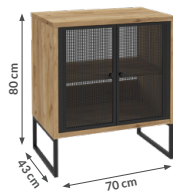

SZAFKI Z BŁATEM

FIORA D70

szafka stojąca z 2 drzwiami

kolor frontu	czarny
kolor korpusu	dąb złoty
indeks	282-D-07005
cena brutto	1353,00 zł

uchwyty i nóżki w zestawie z szafką

FIORA D100

szafka stojąca z 3 drzwiami

kolor frontu	czarny
kolor korpusu	dąb złoty
indeks	282-D-10006
cena brutto	1845,00 zł

uchwyty i nóżki w zestawie z szafką