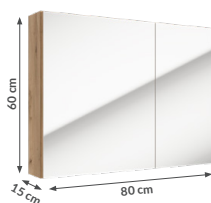

LISA LED 40 CM
kinkiet

kolor	czarny
indeks	MO-S-KIN-0035
cena brutto	233,70 zł

LISA LED 60 CM
kinkiet

kolor	czarny
indeks	MO-S-KIN-0036
cena brutto	296,43 zł

SZAFKI LUSTRZANE

SALSA E60

szafka wisząca
z lustrem z 1 drzwiami