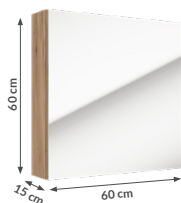

LISA LED 40 CM
kinkiet

kolor	czarny
indeks	MO-S-KIN-0035
cena brutto	233,70 zł

LISA LED 60 CM
kinkiet

kolor	czarny
indeks	MO-S-KIN-0036
cena brutto	296,43 zł

SZAFKI LUSTRZANE

SALSA E60

szafka wisząca
z lustrem z 1 drzwiami