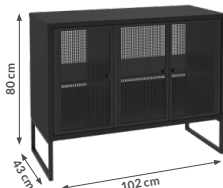

SZAFKI Z BŁATEM

FIORA D70

szafka stojąca z 2 drzwiami

kolor frontu	czarny
kolor korpusu	dąb złoty
indeks	282-D-07005
cena brutto	1353,00 zł

uchwyty i nóżki w zestawie z szafką

FIORA D100

szafka stojąca z 3 drzwiami

kolor frontu	czarny
kolor korpusu	dąb złoty
indeks	282-D-10006
cena brutto	1845,00 zł

uchwyty i nóżki w zestawie z szafką

SŁUPKI

FIORA C35

szafka stojąca z 2 drzwiami

kolor frontu	czarny
kolor korpusu	dąb złoty
indeks	282-D-03503
cena brutto	1476,00 zł

uchwyty i nóżki w zestawie z szafką

FIORA D70

szafka stojąca z 2 drzwiami

kolor frontu	czarny
kolor korpusu	czarny
indeks	282-D-07006
cena brutto	1353,00 zł

uchwyty i nóżki w zestawie z szafką

FIORA D100

szafka stojąca z 3 drzwiami

kolor frontu	czarny
kolor korpusu	czarny
indeks	282-D-10007
cena brutto	1845,00 zł

uchwyty i nóżki w zestawie z szafką

FIORA C35

szafka stojąca z 2 drzwiami

kolor frontu	czarny
kolor korpusu	czarny
indeks	282-D-03504
cena brutto	1476,00 zł

uchwyty i nóżki w zestawie z szafką

UWAGA: wymiary szafek zaokrąglono do pełnych centymetrów;
otwór na syfon należy wykonać podczas montażu umywalki.