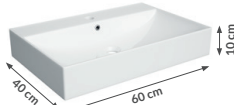

kolor	biały
indeks	5060
cena brutto	430,50 zł

brak korka w zestawie z umywalką

ELAN
ceramiczna

kolor	biały
indeks	578
cena brutto	490,77 zł

brak korka w zestawie z umywalką

ELAN
ceramiczna

kolor	biały
indeks	1572
cena brutto	613,77 zł