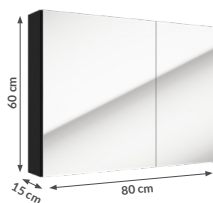

SALSA E80

szafka wisząca
z lustrem z 2 drzwiami

kolor frontu	lustro
kolor korpusu	dąb złoty
indeks	242-E-08003
cena brutto	579,33 zł

do skompletowania z gniazdem meblowym COMBI BOX

SALSA E80

szafka wisząca
z lustrem z 2 drzwiami

kolor frontu	lustro
kolor korpusu	czarny lakier no fingerprint
indeks	242-E-08002
cena brutto	685,11 zł

do skompletowania z gniazdem meblowym COMBI BOX