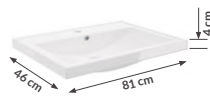

szklana

kolor	półprzezierny
indeks	3072
cena brutto	816,72 zł

brak korka w zestawie z umywalką

PLAN 80

ceramiczna

kolor	biały
indeks	1724
cena brutto	490,77 zł

brak korka w zestawie z umywalką

NANU 80