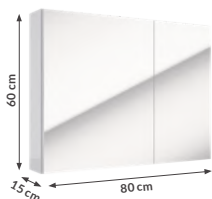

SALSA E80

szafka wisząca
z lustrem z 2 drzwiami

kolor frontu	lustro
kolor korpusu	biały lakier
indeks	242-E-08001
cena brutto	579,33 zł

do kompletowania z gniazdem meblowym COMBI BOX