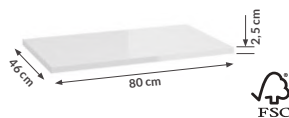

BLAT UNI F80

głęboki

kolor	biały lakier (MDF)
indeks	282-F-08004
cena brutto	313,65