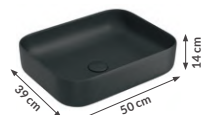

TERAMO
ceramiczna

kolor	czarny
indeks	5070
cena brutto	565,80 zł

brak korka w zestawie z umywalką