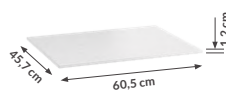

BLAT FORIA F60

głęboki

kolor	blanco
indeks	MZ-K-BLA-0059
cena brutto	922,50 zł