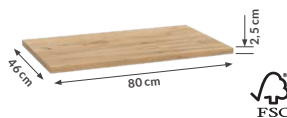

głęboki

kolor	dąb złoty
indeks	282-F-06005
cena brutto	204,18 zł

BLAT FORIA F60

głęboki

kolor	blanco
indeks	MZ-K-BLA-0059
cena brutto	922,50 zł

BLAT UNI F80

głęboki

kolor	biały lakier (MDF)
indeks	282-F-08004
cena brutto	313,65