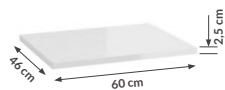

BLATY LAMINOWANE

BLAT UNI F60

głęboki

kolor	biały lakier (MDF)
indeks	282-F-06007
cena brutto	250,92 zł