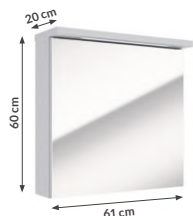

SZAFKI LUSTRZANE SALSA

SALSA E60

szafka wisząca z lustrem z 1 drzwiami oraz z wbudowanym panelem oświetleniowym LED

kolor frontu	lustro
kolor korpusu	biały lakier
kolor panelu	biały lakier
indeks	242-E-06005
cena brutto	738,00 zł

gniazdo meblowe Combi Box w komplecie z szafką