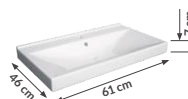

VERSO 60

ceramiczna

kolor	biały
indeks	1042
cena brutto	430,50 zł

brak korka w zestawie z umywalką