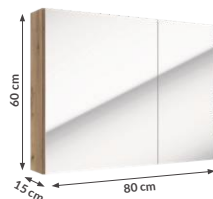

SALSA E80

szafka wisząca
z lustrem z 2 drzwiami

kolor frontu	lustro
kolor korpusu	dąb złoty
indeks	242-E-08003
cena brutto	579,33 zł

do kompletowania z gniazdem meblowym COMBI BOX

COMBI BOX

gniazdo meblowe
z włącznikiem oświetlenia

kolor	srebrny
indeks	MO-S-ZES-0040
cena brutto	79,95 zł

pasuje do wszystkich szafek lustrzanych