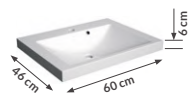

ZEEN 60

konglomeratowa

kolor	biały
indeks	1552
cena brutto	430,50 zł

brak korka w zestawie z umywalką