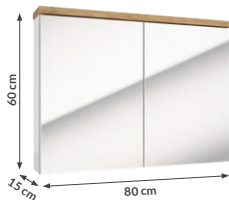

SZAFKI LUSTRZANE SPACE SYSTEM

SPACE SYSTEM E60

szafka wisząca
z lustrem z 1 drzwiami

kolor frontu	lustro
kolor korpusu	biały
kolor panelu	dąb złoty
indeks	106-E-06006
cena brutto	467,40 zł

do kompletowania z gniazdem meblowym COMBI BOX

SPACE SYSTEM E80

szafka wisząca
z lustrem z 2 drzwiami

kolor frontu	lustro
kolor korpusu	biały
kolor panelu	dąb złoty
indeks	106-E-08003
cena brutto	541,20 zł

do kompletowania z gniazdem meblowym COMBI BOX