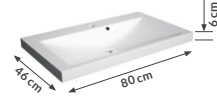

ZEEN 80

konglomeratowa

kolor	biały
indeks	1554
cena brutto	565,80 zł

brak korka w zestawie z umywalką