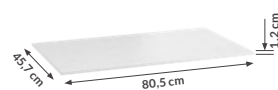

BLAT FORIA F80

głęboki

kolor	blanco
indeks	MZ-K-BLA-0060
cena brutto	1107,00 zł