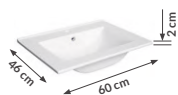

kolor	biały
indeks	1572
cena brutto	613,77 zł

brak korka w zestawie z umywalką

TERAMO
ceramiczna

kolor	czarny
indeks	5070
cena brutto	565,80 zł

brak korka w zestawie z umywalką

UMYWALKI MEBLOWE

PLAN 60

ceramiczna