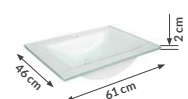

ceramiczna

kolor	biały
indeks	1042
cena brutto	430,50 zł

brak korka w zestawie z umywalką

ZEEN 60

konglomeratowa

kolor	biały
indeks	1552
cena brutto	430,50 zł

brak korka w zestawie z umywalką

PURO 60

szklana

kolor	półprzezierny
indeks	3072
cena brutto	816,72 zł

brak korka w zestawie z umywalką

PLAN 80

ceramiczna

kolor	biały
indeks	1724
cena brutto	490,77 zł

brak korka w zestawie z umywalką

NANU 80