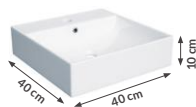

ELAN 40
ceramiczna

kolor	biały
indeks	1578
cena brutto	490,77 zł

brak korka w zestawie z umywalką