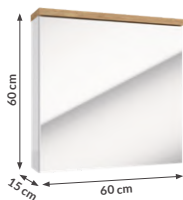

SZAFKI LUSTRZANE SPACE SYSTEM

SPACE SYSTEM E60

szafka wisząca
z lustrem z 1 drzwiami

kolor frontu	lustro
kolor korpusu	biały
kolor panelu	dąb złoty
indeks	106-E-06006
cena brutto	467,40 zł

do kompletowania z gniazdem meblowym COMBI BOX

SPACE SYSTEM E80

szafka wisząca
z lustrem z 2 drzwiami

kolor frontu	lustro
kolor korpusu	biały
kolor panelu	dąb złoty
indeks	106-E-08003
cena brutto	541,20 zł

do kompletowania z gniazdem meblowym COMBI BOX