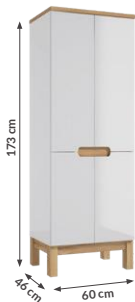

SPACE SYSTEM A40

szafka wisząca z 1 drzwiami

kolor frontu	biały lakier
kolor korpusu	biały lakier
kolor blendy	dąb złoty
kolor panelu	dąb złoty
indeks	106-A-04001
cena brutto	418,20 zł

SZAFKA WISZĄCA

SŁUPKI