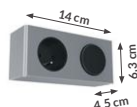

COMBI BOX

gniazdo meblowe
z włącznikiem oświetlenia

kolor	srebrny
indeks	MO-S-ZES-0040
cena brutto	79,95 zł

pasuje do wszystkich szafek lustrzanych