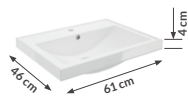

NANU 60

ceramiczna

NOWOŚĆ

kolor	biały
indeks	1032
cena brutto	393,60 zł

brak korka w zestawie z umywalką