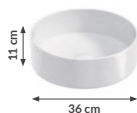

UMYWALKI NABLATOWE

NOEL
ceramiczna

kolor	biały
indeks	5028
cena brutto	430,50 zł

brak korka w zestawie z umywalką