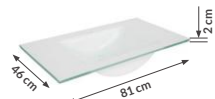

PURO 80

szklana

kolor	półprzezierny
indeks	3074
cena brutto	987,69 zł

brak korka w zestawie z umywalką